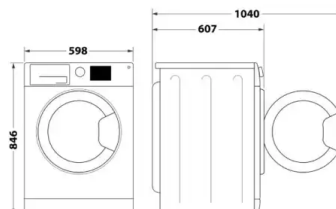

**Ušteda: 11.270,00 RSD**

---

Specifikacija

<b>Fizičke karakteristike</b>	
<b>Boja</b>	Bela, Crna (vrata)
<b>Visina</b>	84.6cm
<b>Širina</b>	59.8cm
<b>Karakteristike</b>	
<b>Tip</b>	Mašina za sušenje veša
<b>Tip mašine</b>	Kondezaciona, Sa toplotnom pumpom
<b>Kapacitet sušenja</b>	8kg
<b>Ostalo</b>	
<b>Dodatne funkcije</b>	Child lock, Okretanje bubnja u suprotnom smeru, Indikator kraja ciklusa, Key Lock, Unutrašnje svetlo, Odabir vremena sušenja, Funkcija za uklanjanje nabora, Kontinuirano odlaganje starta, Buzzer, StartPause, Alarm punog rezervoara
<b>Podržane tehnologije</b>	6th SENSE tehnologija, Sušenje pomoću pare
<b>Ostalo</b>	Podesive nožice
<b>Programi za sušenje veša</b>	
<b>Programi</b>	Program za košulje, Program za osvežavanje, Program za sintetiku, Program za farmerke, Program za posteljine, Program za pamuk, Kombinovani program, Program za sušenje pamuka za peglanje, Program za Osetljive tkanine, 100\, 150\, 30\, 120\, 160\, 40\, 80\, 140\, 90\, Podesivi stepeni osušenosti, Veliki predmetijorgani
<b>Reklamacioni period</b>	
<b>Napomena</b>	Pravo na 5 godina garancije ostvaruje se isključivo registracijom na sajtu: <a href="https://www.garancija.eu">https://www.garancija.eu</a>
<b>Reklamacioni period</b>	24 meseca