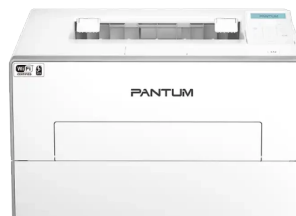

Kategorija: **LASERSKI ŠTAMPAČI**

Šifra: **54105**

Proizvođač: **PANTUM**

**Laserski štampač Pantum
BP4200dw
1200dpi800MHz256MB35ppmduplex
USBLANWiFiBTNFC, TLDL-A4201**

**Maloprodajna cena: 18.400,00
RSD**