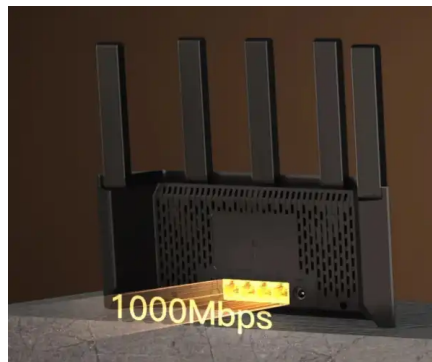

Kategorija: **RUTERI I EKSTENDERI**

Proizvođač: **TENDA**

Tenda TX2L Pro Wireless ruter Dual Band Gigabit Wi-Fi 6, OFDMA+MU-MIMO, 4L/1W fixed antenna 5x

Maloprodajna cena: 4.620,00 RSD

Web cena: 3.940,00 RSD

Ušteda: 680,00 RSD

Šifra: **54470**

Specifikacija

Raspoloživost robe možete proveriti pozivanjem Call Centra na 069/853-90-69

Cena na sajtu su iskazane u dinarima sa uračunatim porezom, a plaćanje se vrši isključivo u dinarima.

Nastojimo da budemo što precizniji u opisu proizvoda, prikazu slika i samih cena, ali ne možemo garantovati da su sve informacije kompletne i bez grešaka. Svi artikli prikazani na sajtu su deo naše ponude i ne podrazumeva da su dostupni u svakom trenutku.