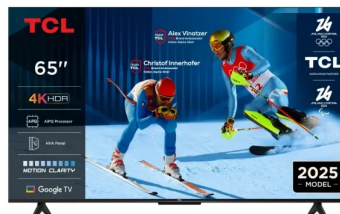

Kategorija: **TELEVIZORI**

Šifra: **56701**

Proizvođač: **TCL**

**SMART LED TV 65 TCL 65V6C
3840x21604KUHDDVB-T2CS2Google
TV**

**Maloprodajna cena: 68.810,00
RSD**

Web cena: 59.480,00 RSD

Ušteda: 9.330,00 RSD